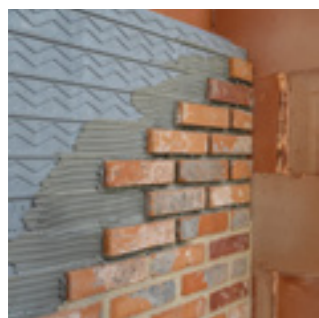

Keuze tussen twee afwerkingen

KLASSIEKE VOEG AFWERKING

Kies voor een authentieke uitstraling van traditionele voegen. Voor deze afwerking biedt Diamur aangepaste voegmortels in diverse kleuren.

Kies je perfecte match uit onze kleurkaart.